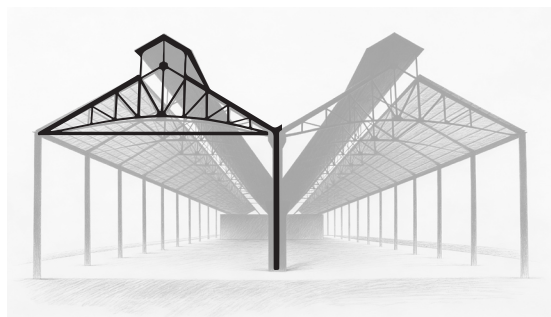

TALLERES
DEL CONDE

FÁBRICA
CULTURAL

Manual de marca
Identidad corporativa

2026

MARCA

Fundados en 1891 por el Conde Sizzo en La Felguera para el ferrocarril del Norte y absorbidos por Duro Felguera en 1902, estos talleres se convirtieron en un referente industrial, destacando por la fundición de la Campana de Covadonga y la técnica de roblonado.

El Ayuntamiento de Langreo retomó en 2022 su rehabilitación para convertir las naves en un espacio ferial, cultural y empresarial.

Este proceso de recuperación sirve como base histórica para la identidad corporativa, que busca honrar el pasado industrial de la zona integrándolo en su nueva etapa de dinamismo social y económico.