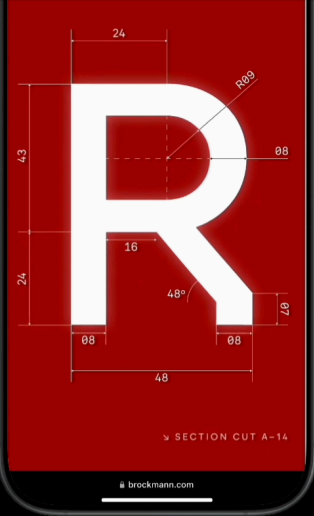

10k Pageviews x Month / 400€

App License

10k Active Users x Month / 400€

brockmann.com

balancing regulatory compliance with engineering efficiency in modern construction.

R M S B R

brockmann.com

#

brockmann.com

M M

brockmann.com

9:41

Alternative characters

Limestone & Partners®

BLUE PRINTS
SHAPE DREAMS
THAT BECOME REALITY

Architecture + Interiors

brockmann

brockmann.com

9:41

LAUNCHED JUNE 2023

brockmann™

A FONT INSPIRED BY JOSEF MÜLLER-BROCKMANN

ATIP0 FOUNDRY

08 STYLES

COMPATIBILITY 100 LANGUAGES

brockmann

brockmann.com

9:41

Visuals

B_108.2

Metro Draft X92 Warehouse Expansion 1250m² □ Zoning Code C-4 □ Beam Tolerance ±0.25mm □ Column Grid C-12 □ Drafting Spec. ISO 128 □ Load Capacity 4.8kN/m² [Steel → Reinforced Concrete]

07

brockmann.com

9:41

License

Buy the Brockmann typeface

License type

Full Family / 08 Styles

License usage (1 or more)

☐ Print License ☐ Web License

☐ App License ☐ Logo License

Print License

1 Workstation / 400€

Web License

9:41

SIDE VIEW FRONT VIEW

K

9:41

Applications

Regular 50px

Draft #2023

9:41

Styles

01 Regular

9:41

Launched	June 2023
Foundry	Atipo Foundry
Styles	08 styles
Compatibility	130 languages