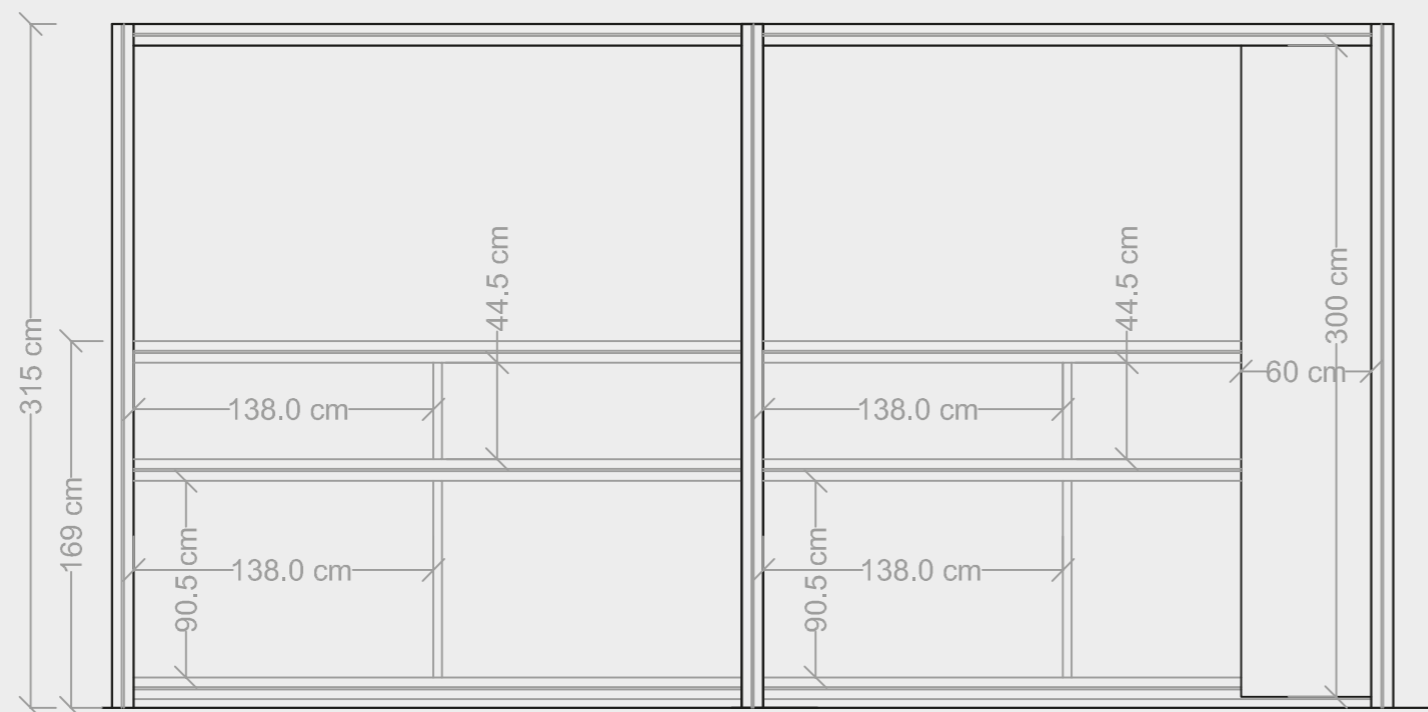

Elementos que incluye:

Estructura de aluminio MC10 a 3,15 m de altura con melamina color blanco, en medianeras a 1,69 h.

Tela blanca a techo.

Iluminación interior compuesta por halogenuro metálico en carril.

1 Toma de corriente de hasta 500w.

1 Logotipo firma expositiva en pared.

1 Lona textil de 300x60cm.

Moqueta tipo ferial.

Pack mobiliario:

Lámpara colgante con pantalla pergamino.

Mesa redonda tapa melamina.

3 Sillas modelo vulcano acabado en piel color negro y estructura metálica.

1 Mostrador aluminio/melamina de 100x100x50 cm.

1 Taburete modelo Marte.

La rotulación/lonas e instalación eléctrica se colocarán en el lugar predeterminado,