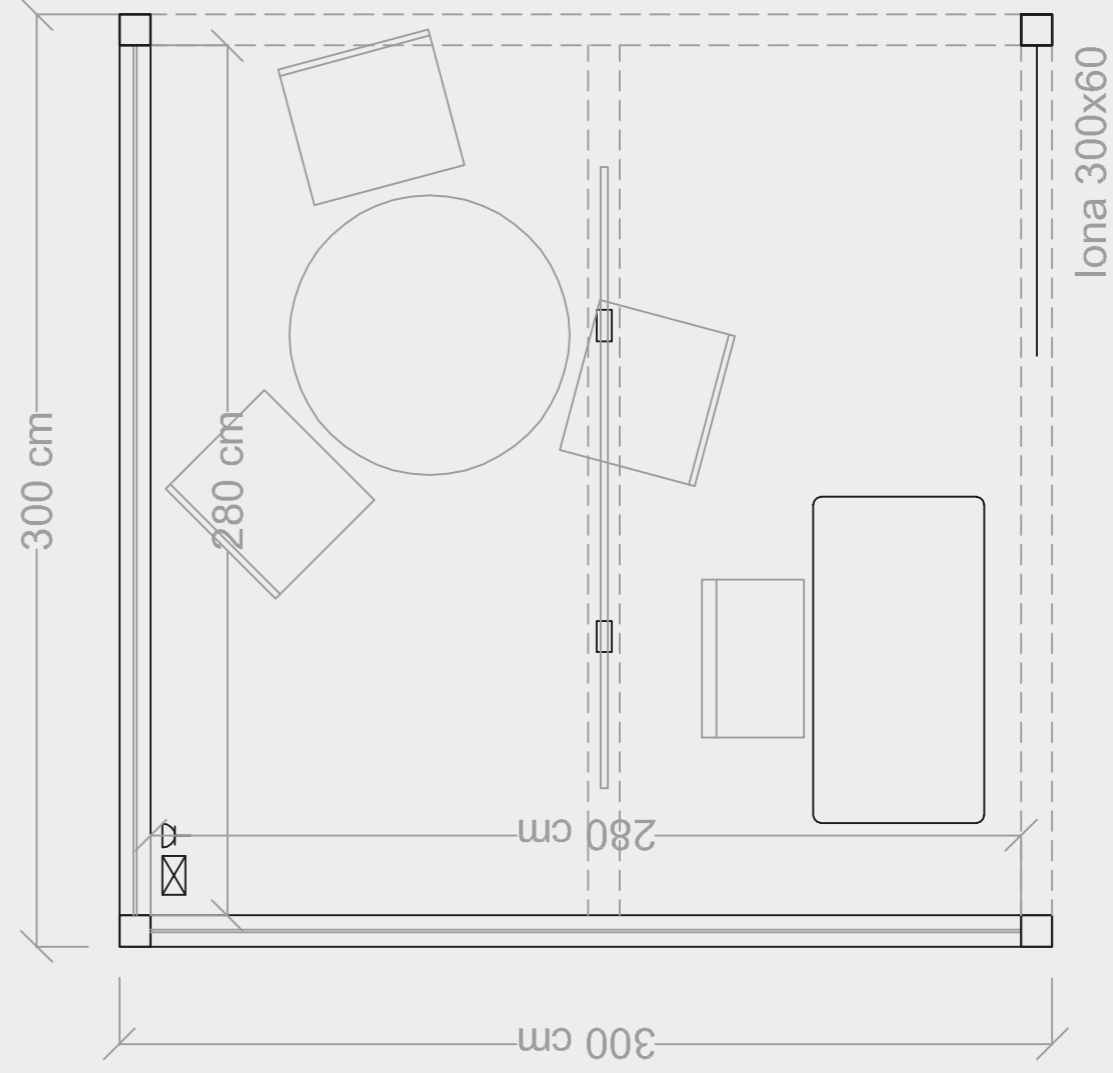

Elementos que incluye:

Estructura de aluminio MC10 a 3,15 m de altura con melamina color blanco, en medianeras a 1,69 h.

Tela blanca a techo.

Iluminación interior compuesta por halogenuro metálico en carril.

1 Toma de corriente de hasta 500w.

1 Logotipo firma expositiva en pared.

1 Lona textil de 300x60cm.

Moqueta tipo ferial.

Pack mobiliario:

Lámpara colgante con pantalla pergamino.

Mesa redonda tapa melamina.

3 Sillas modelo vulcano acabado en piel color negro y estructura metálica.

1 Mostrador aluminio/melamina de 100x100x50 cm.

1 Taburete modelo Marte.

La rotulación/lonas e instalación eléctrica se colocarán en el lugar predeterminado,

ALZADO

PLANTA
ESCALA: 1/5

LEYENDA

- ⊗ LÁMPARA COLGANTE CON PANTALLA DE PERGAMINO. 2 ud.
- ⊠ TOMA DE CORRIENTE DE HASTA 500 w.
- CARRIL CON 2 HALOGENUROS METALICOS. 2 ud.

ALZADO

PLANTA

MONTORO
ARQUITECTURA EFÍMERA