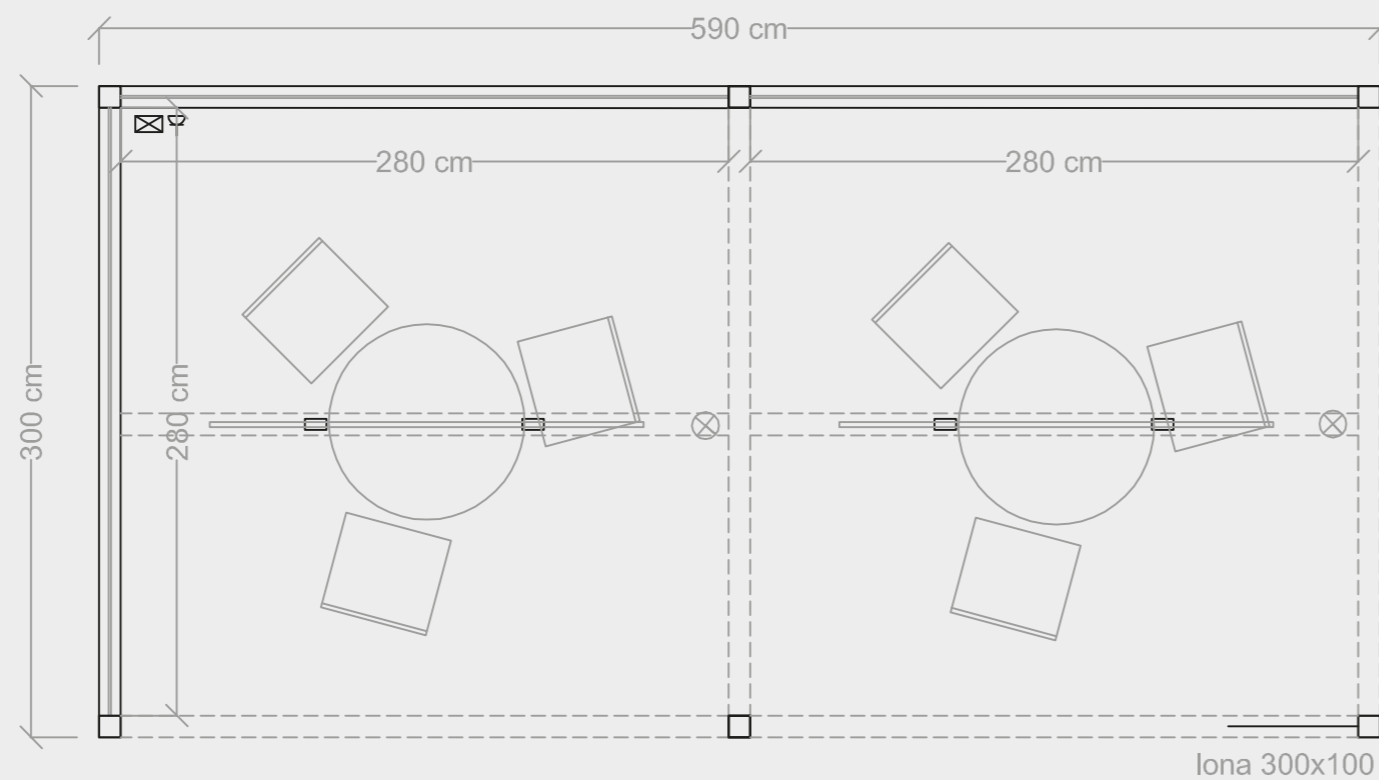

PLANTA
ESCALA: 1/5

LEYENDA

- ⊗ LÁMPARA COLGANTE CON PANTALLA DE PERGAMINO. 2 ud.
- ⊠ TOMA DE CORRIENTE DE HASTA 500 w.
- CARRIL CON 2 HALOGENUROS METALICOS. 2 ud.