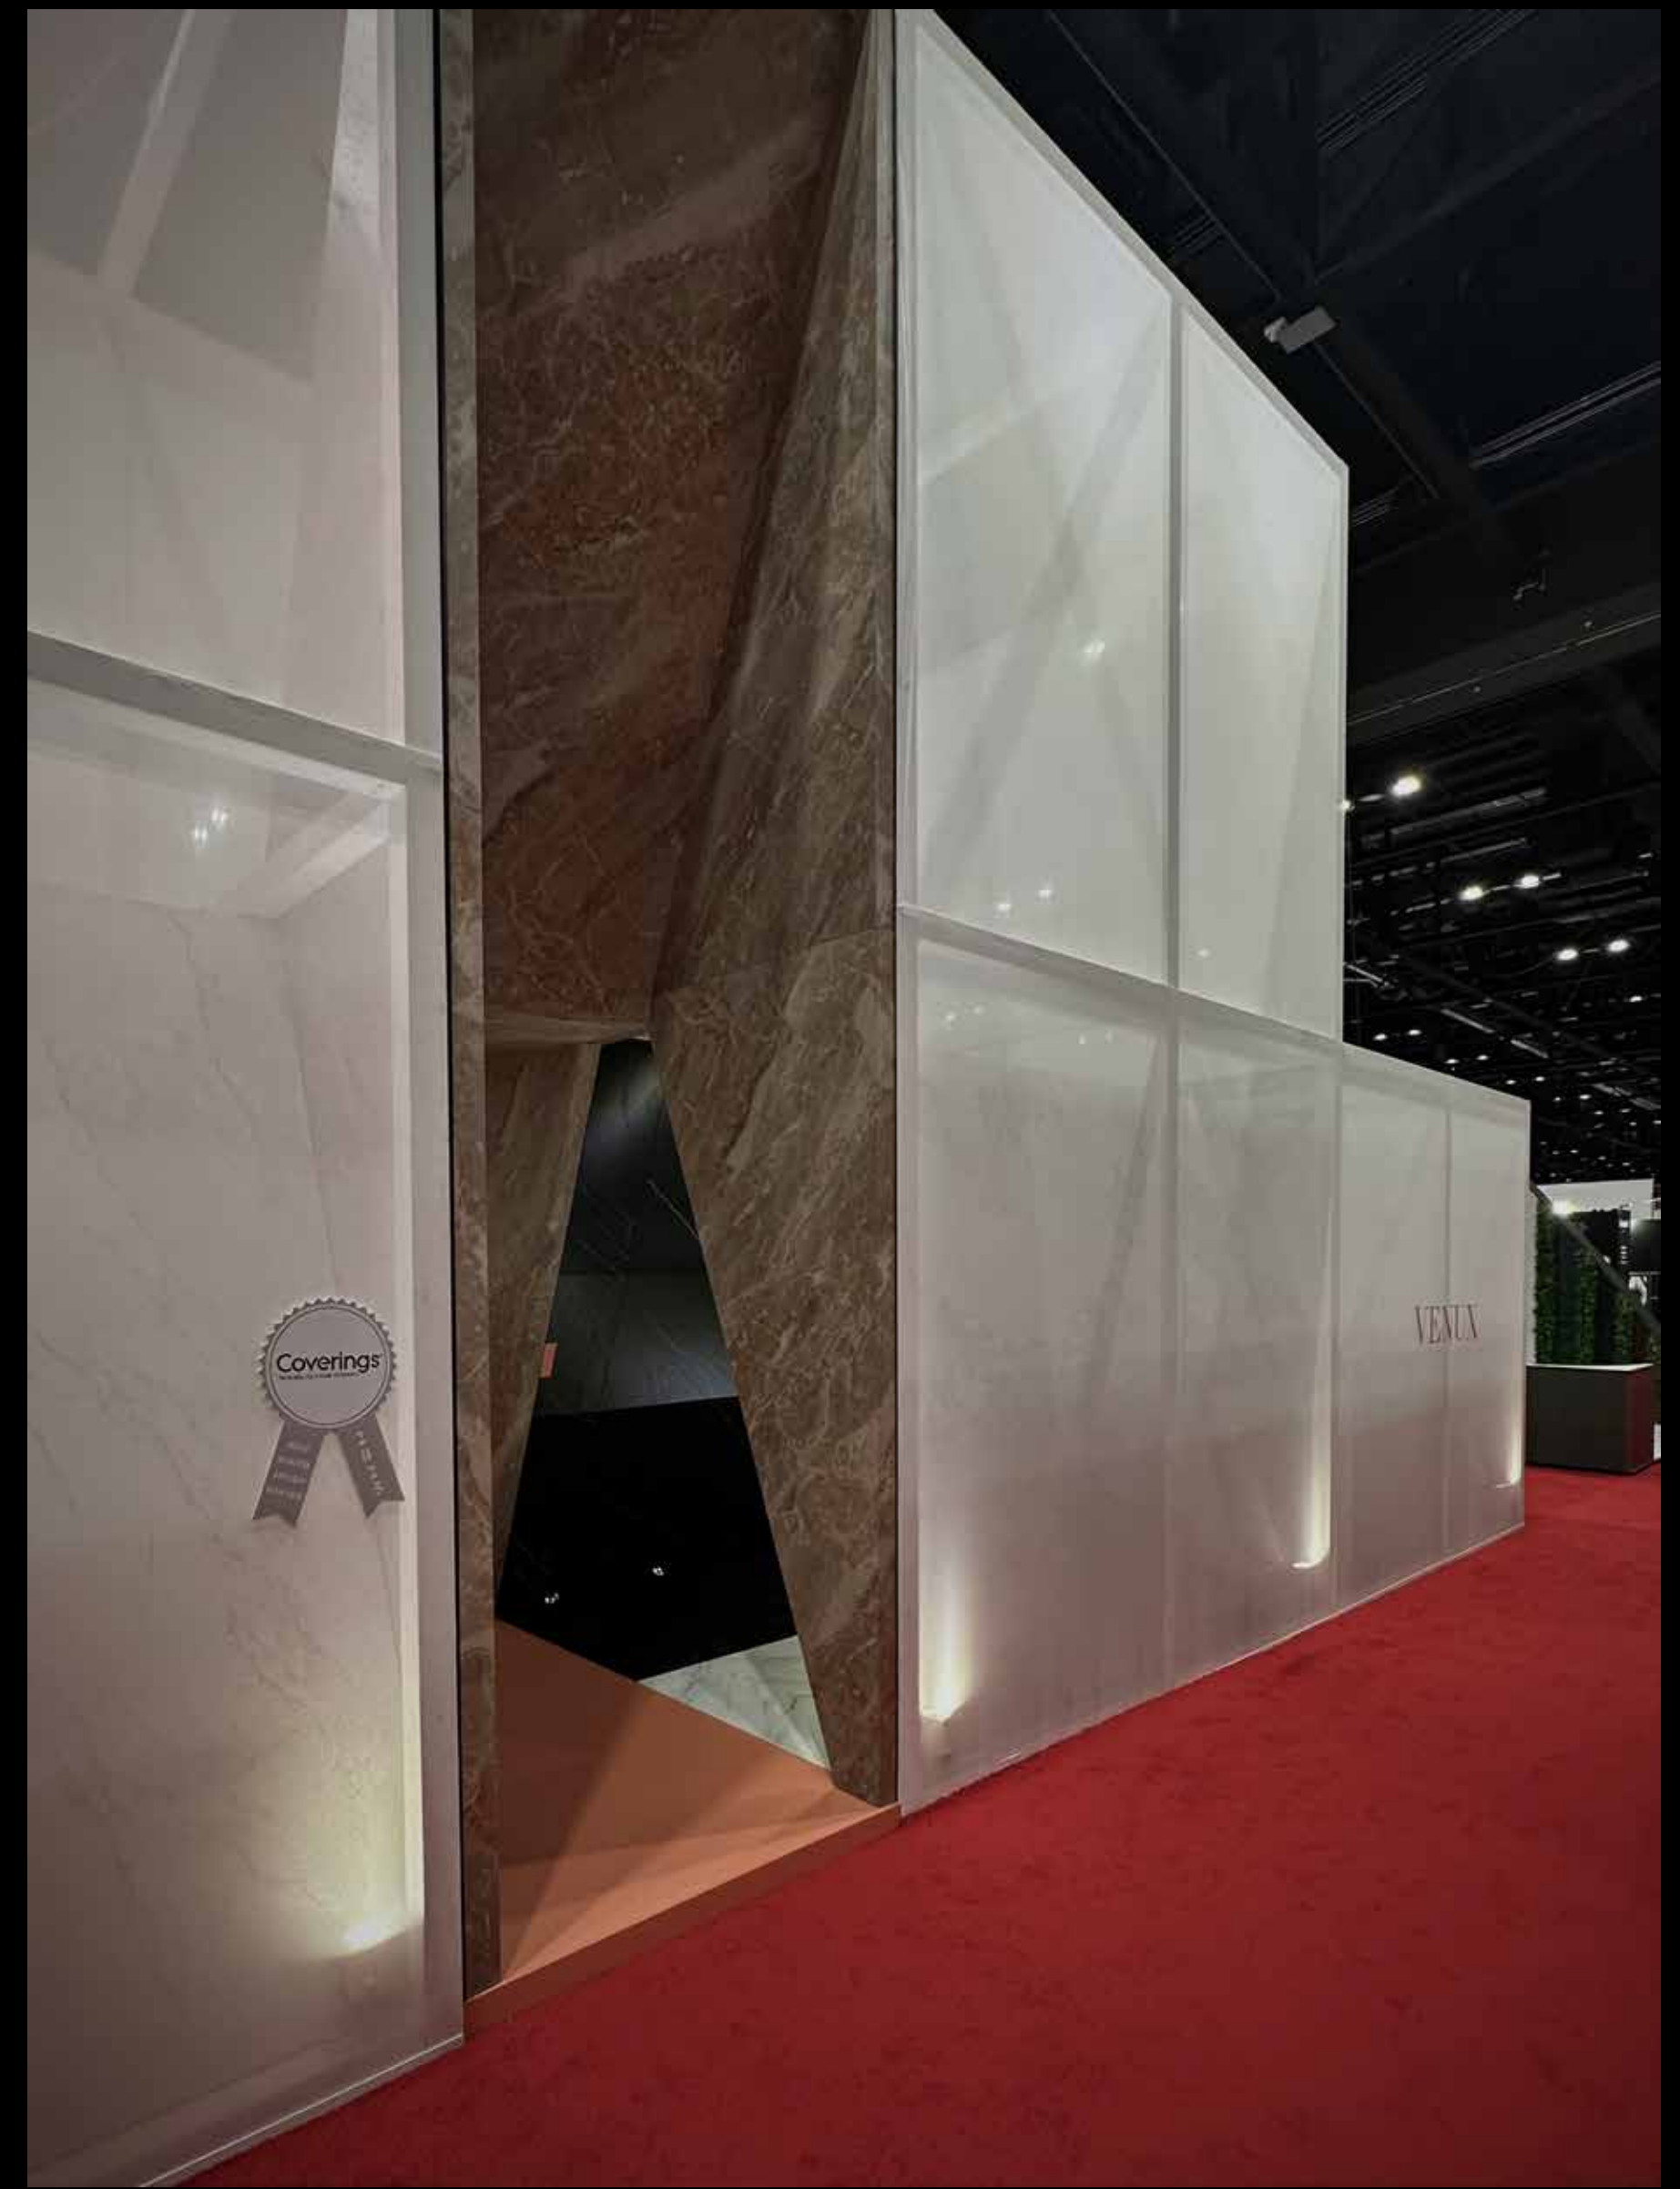

VENUX

Glacier

PREMIO EMPORIA AL MEJOR STAND FERIA
DE DISEÑO DE UN SOLO USO.

VENUX

Glacier

VENUX

Inspirado en la esencia natural de un gran glaciar, que se abre paso esculpiendo la roca y generando materiales únicos y exclusivos. Diseñamos para **Venux** una instalación puramente sensorial bajo el concepto de *'Glacier'*. Una alegoría espacial que pretende emular un gran bloque de hielo, que se abre en canal para mostrar la calidez y belleza que alberga su interior: un gran corazón natural.

VENUX

VENUX

VENUX

VENUX

Fotografías

VENUX

4641

VENUX