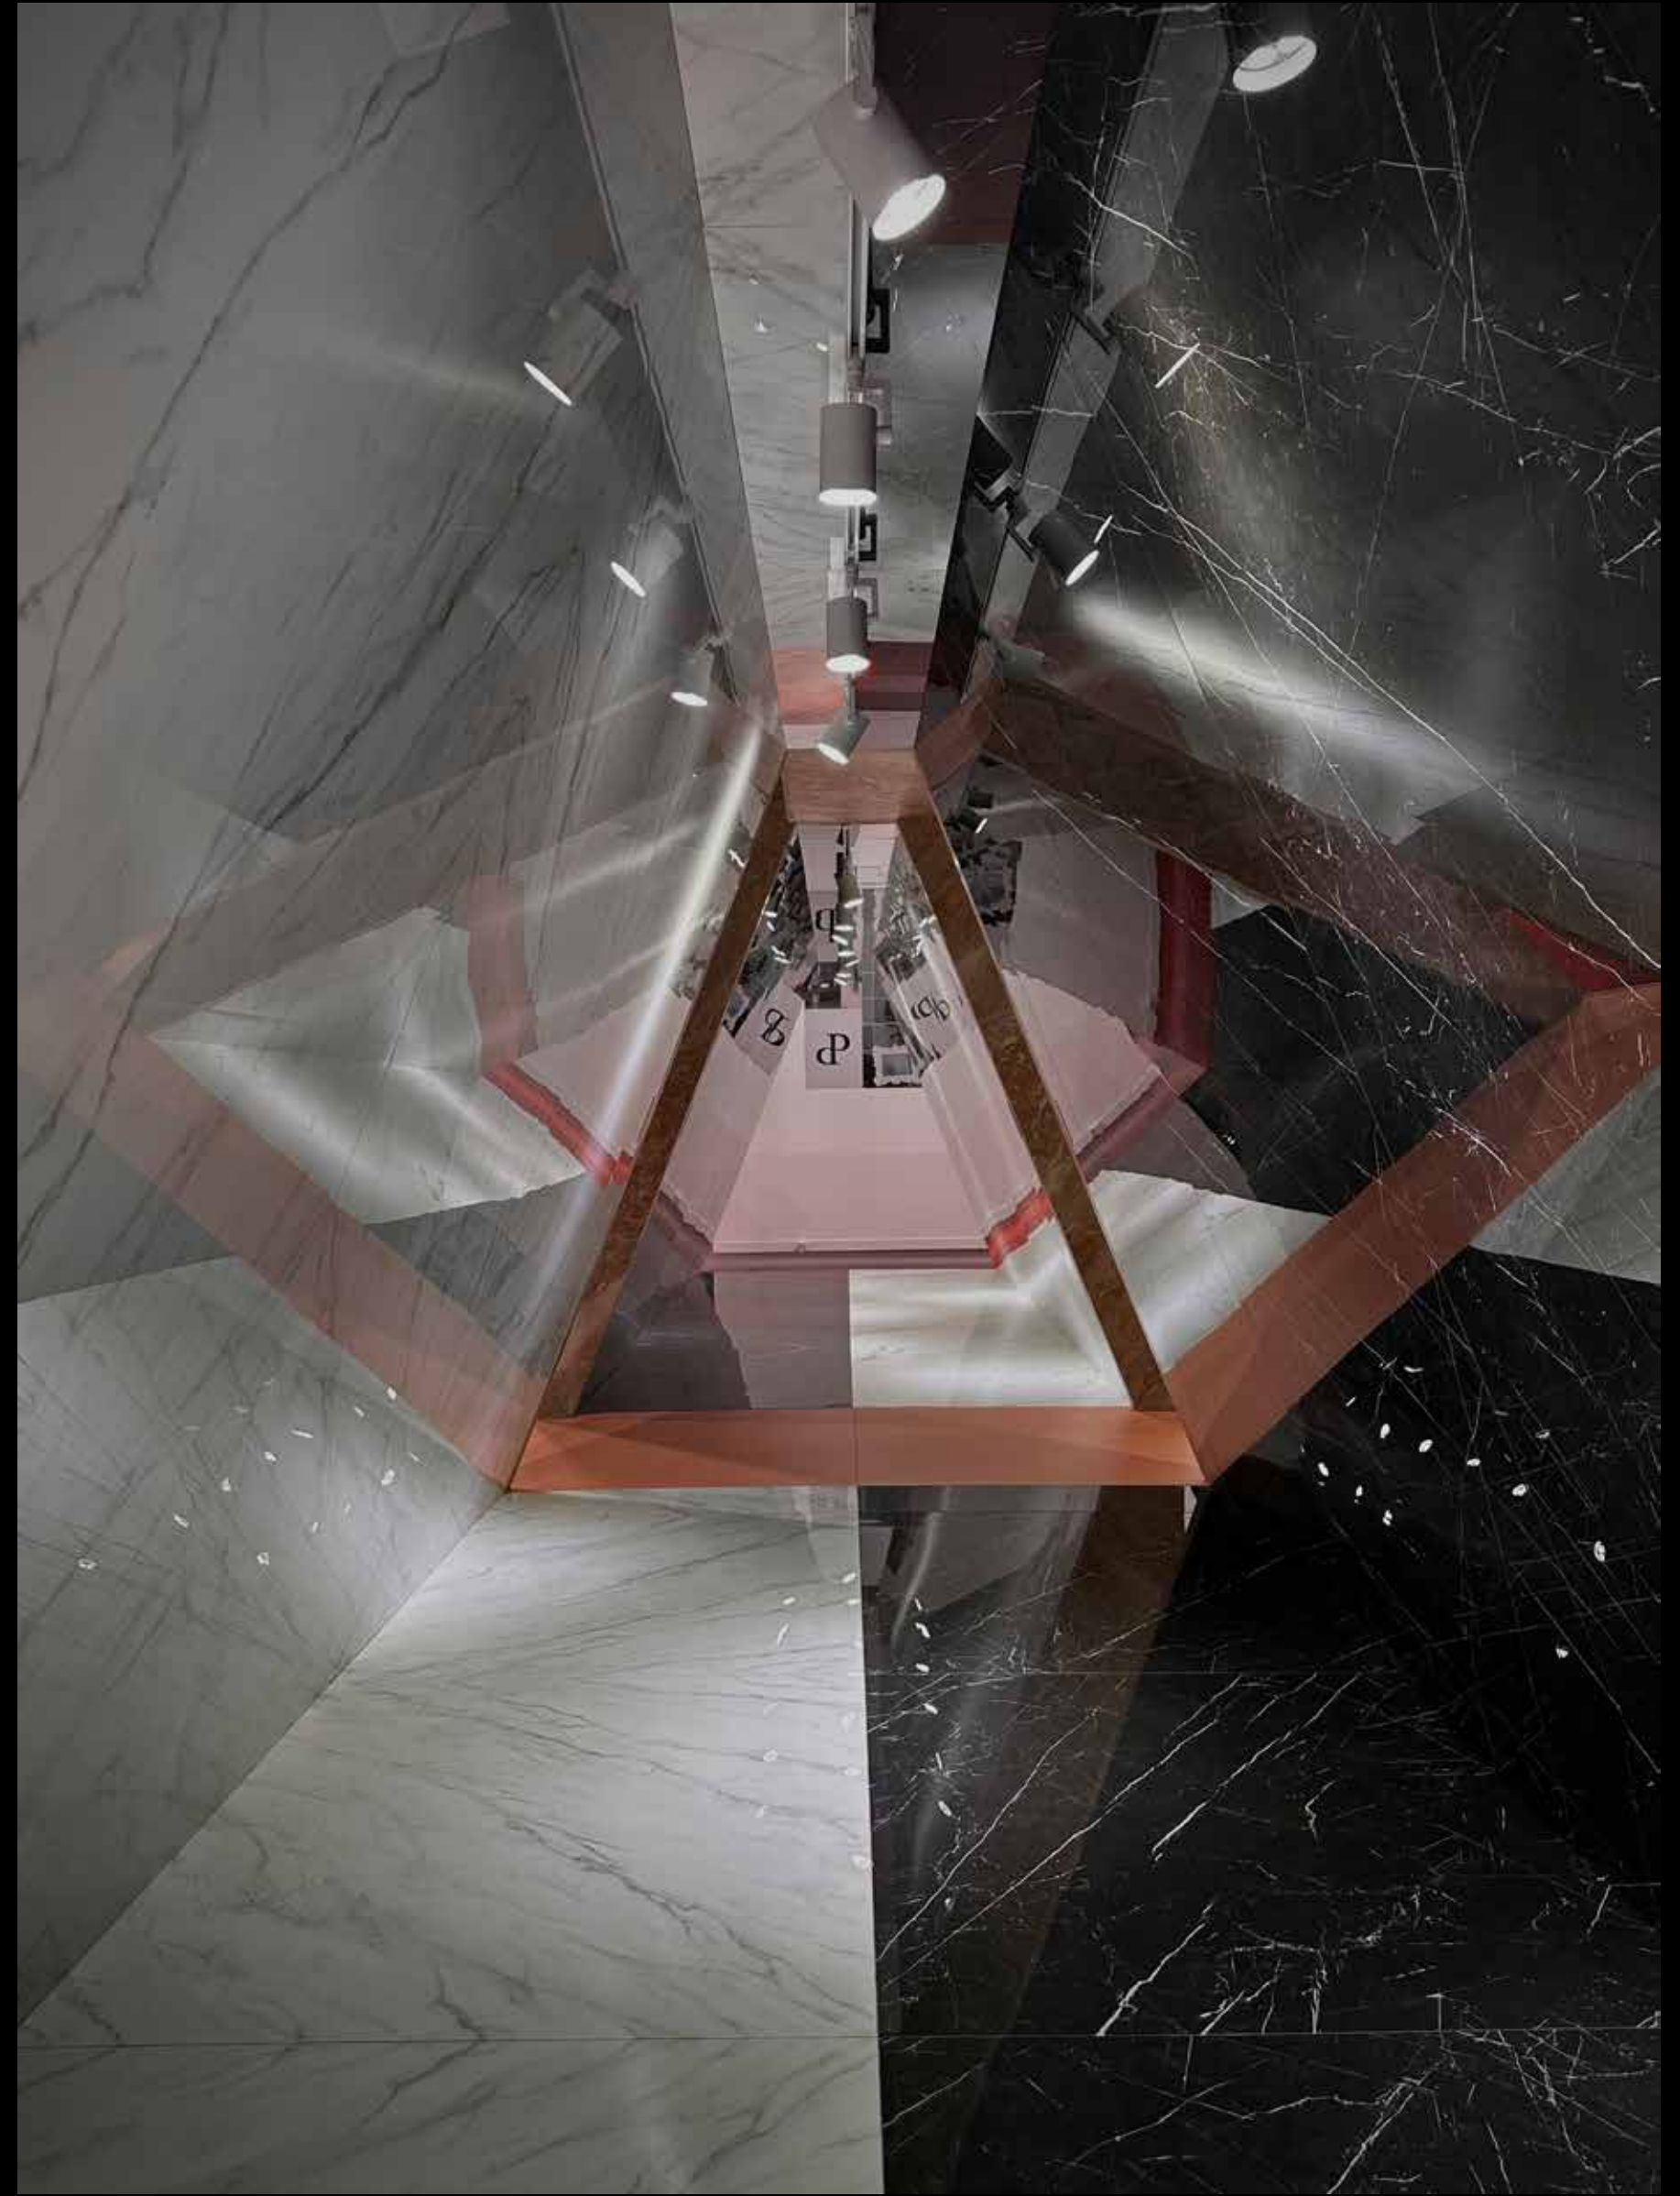

VENUX

Glacier

PREMIO EMPORIA AL MEJOR STAND FERIA
DE DISEÑO DE UN SOLO USO.

VENUX

Glacier

VENUX

Inspirado en la esencia natural de un gran glaciar, que se abre paso esculpiendo la roca y generando materiales únicos y exclusivos. Diseñamos para **Venux** una instalación puramente sensorial bajo el concepto de *'Glacier'*. Una alegoría espacial que pretende emular un gran bloque de hielo, que se abre en canal para mostrar la calidez y belleza que alberga su interior: un gran corazón natural.

VENUX

Un espacio singular y sofisticado que invita al visitante a adentrarse en un viaje hacia el interior de la tierra a través de un diseño que combina fuerza, solidez y pureza.

Generando un diálogo entre arquitectura y producto a través de materialidades, texturas y luces, con el objetivo de provocar un impacto visual a través de una visita experiencial que combina naturaleza y arte.

VENUX

VENUX

VENUX

VENUX

Fotografías

VENUX

4641

VENUX

VENUX

Zonificación

■ **ÁREA EXPOSITIVA** ■ **DESPACHO** ■ **ÁREA DE TRABAJO - CERAMOTECA**

VENUX

Distribución

PLANTA DISTRIBUCIÓN

ALZADO PRINCIPAL

ALZADO LATERAL DERECHO