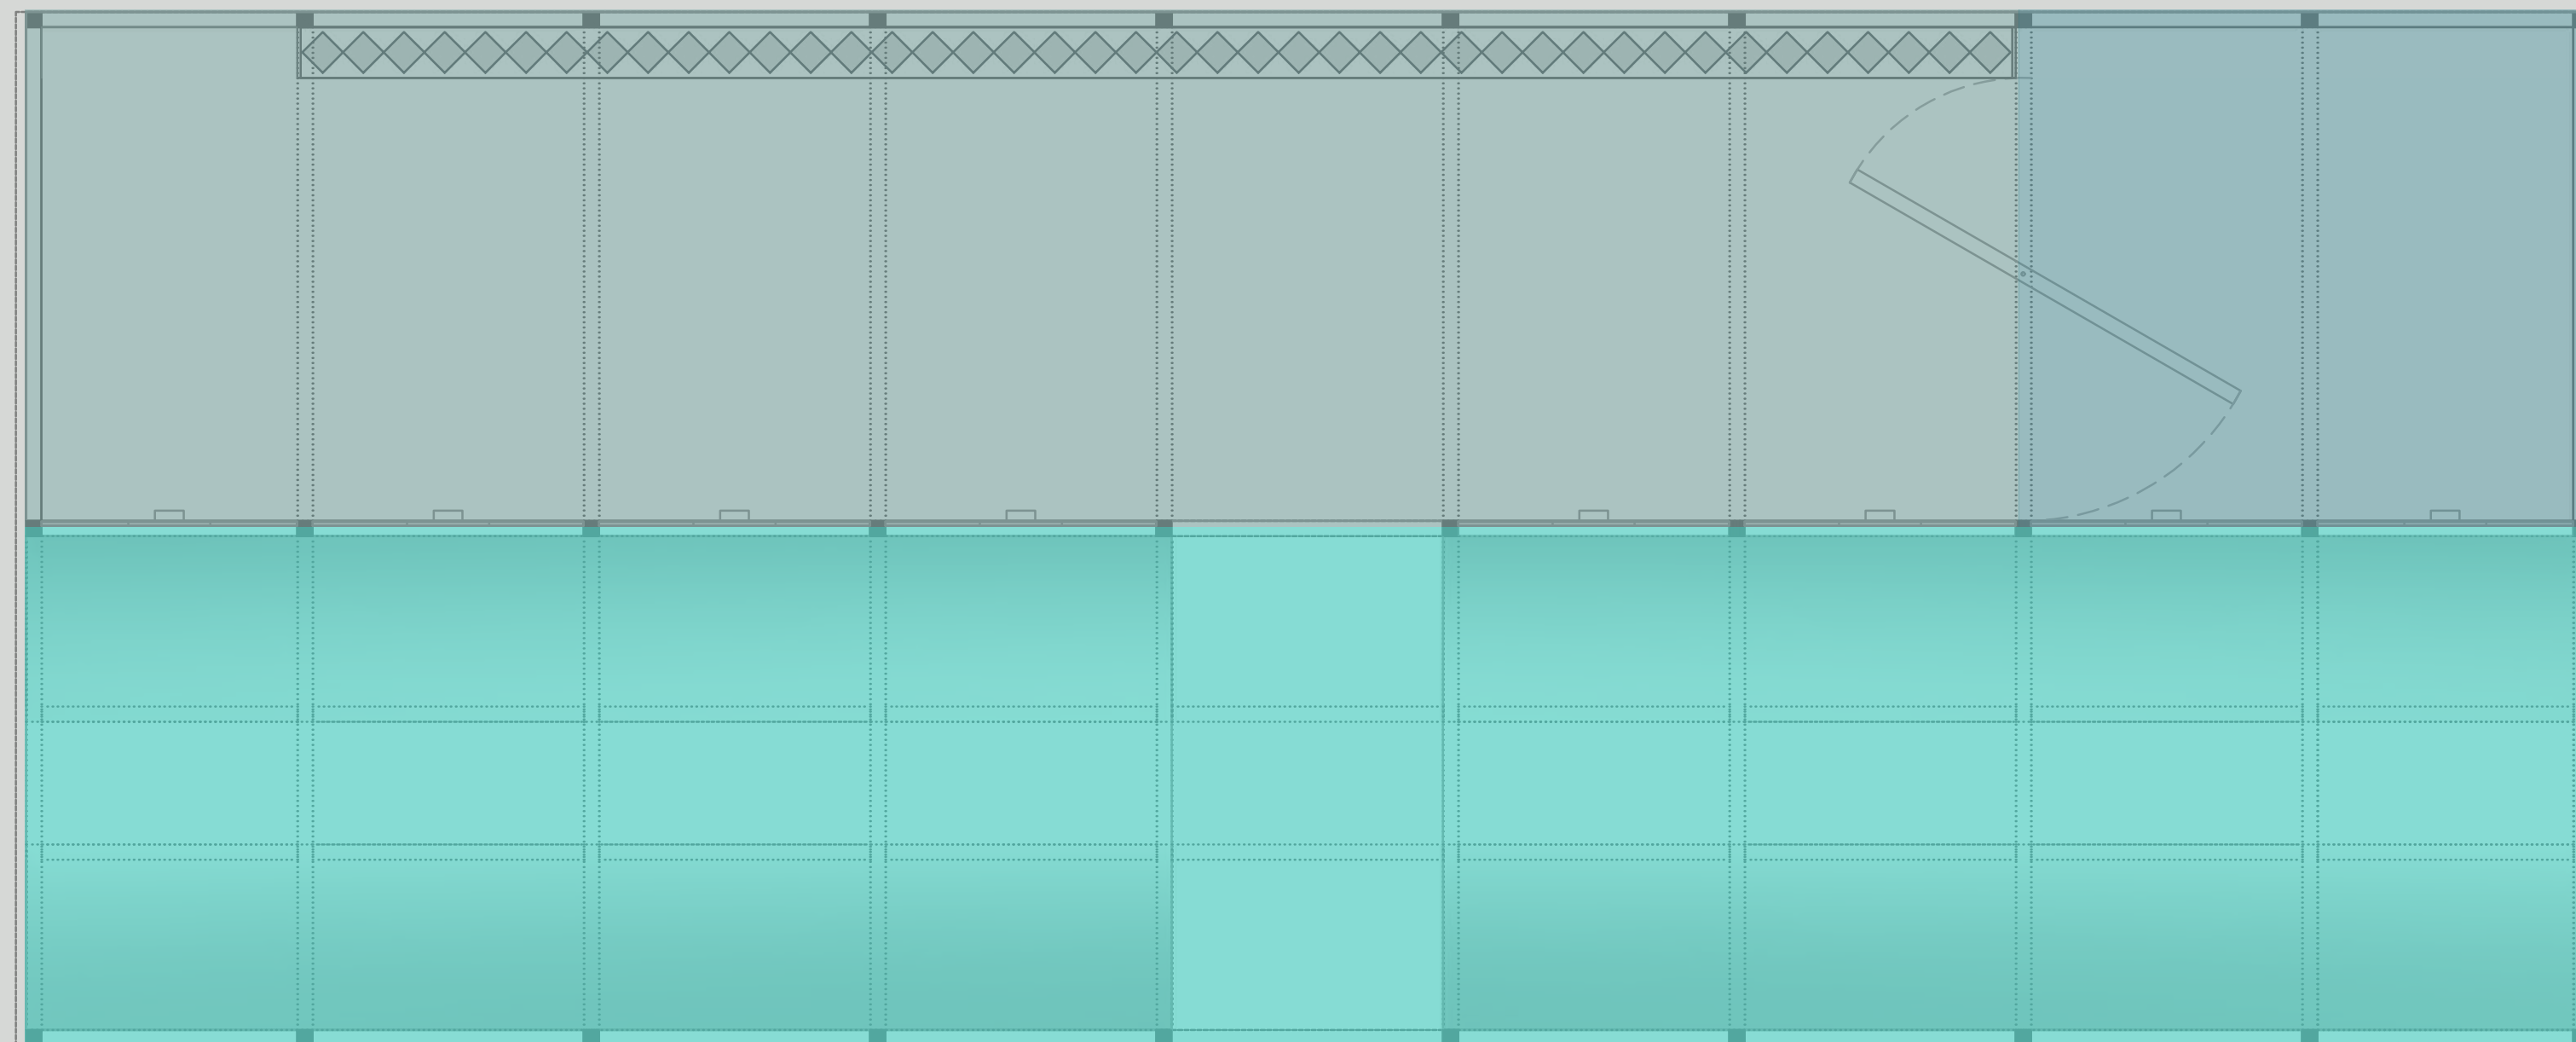

VENUX

Glacier

PREMIO EMPORIA AL MEJOR STAND FERIA
DE DISEÑO DE UN SOLO USO.

VENUX

Glacier

VENUX

Inspirado en la esencia natural de un gran glaciar, que se abre paso esculpiendo la roca y generando materiales únicos y exclusivos. Diseñamos para **Venux** una instalación puramente sensorial bajo el concepto de *'Glacier'*. Una alegoría espacial que pretende emular un gran bloque de hielo, que se abre en canal para mostrar la calidez y belleza que alberga su interior: un gran corazón natural.

VENUX

VENUX

VENUX

VENUX

Fotografías

VENUX

4641

VENUX

VENUX

Zonificación

■ **ÁREA EXPOSITIVA** ■ **DESPACHO** ■ **ÁREA DE TRABAJO - CERAMOTECA**

VENUX

Distribución

PLANTA DISTRIBUCIÓN

ALZADO PRINCIPAL

ALZADO LATERAL DERECHO

ALZADO LATERAL IZQUIERDO

VISTAS ACOTADAS

EQUIPAMIENTOS

RECORRIDOS